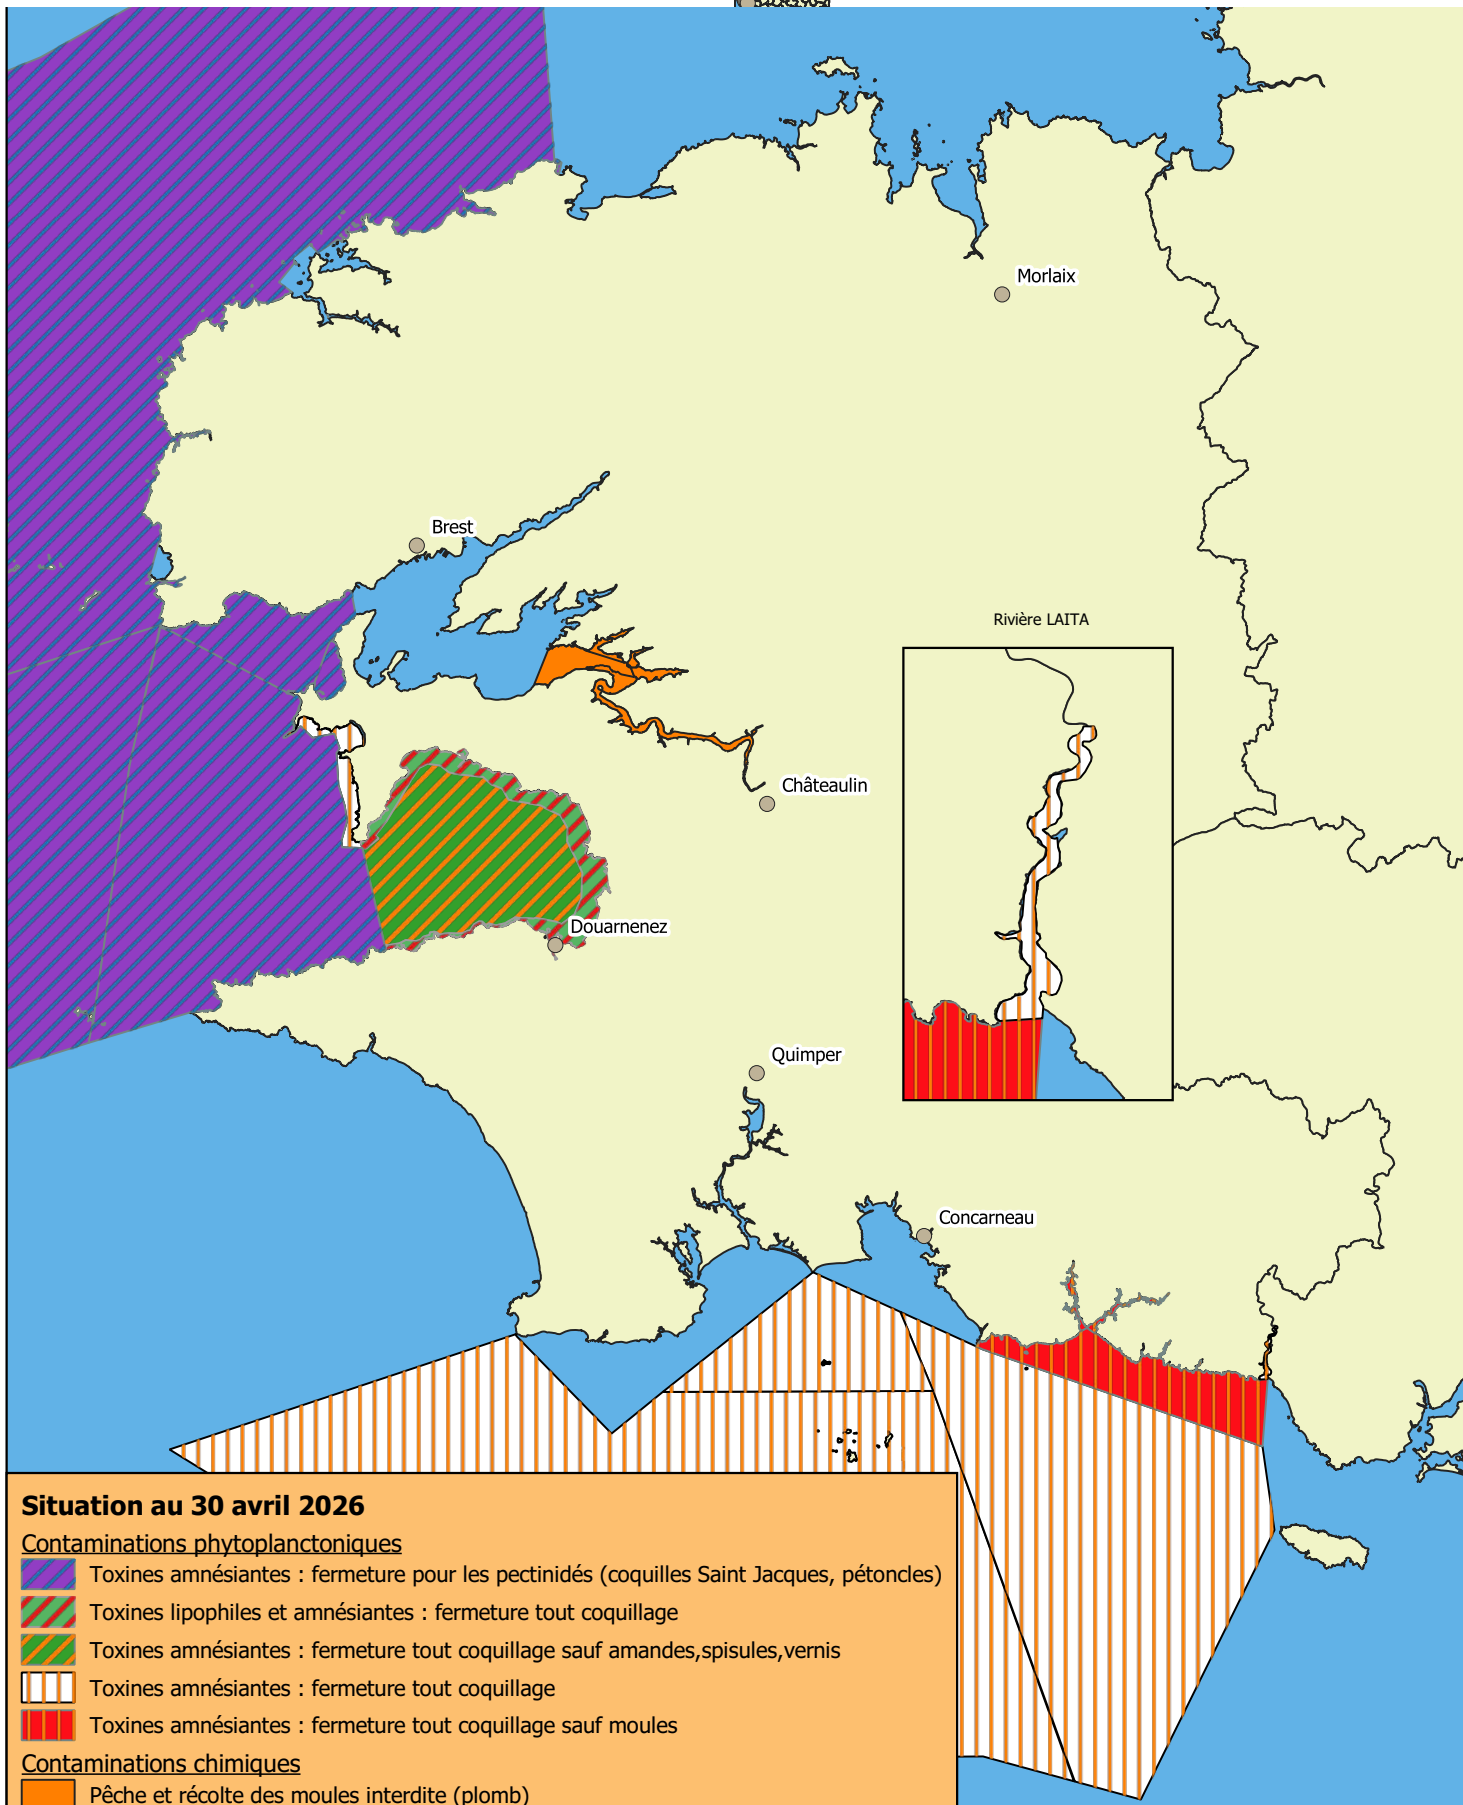

Liberté • Égalité • Fraternité

RÉPUBLIQUE FRANÇAISE

Interdiction temporaire de pêche, ramassage, expédition et commercialisation de coquillages

Cette carte est susceptible d'évoluer chaque semaine. La carte en vigueur est disponible à l'adresse suivante : www.finistere.gouv.fr
Plus d'informations sur la pêche à pied de loisirs sur le site: www.pecheapied-responsable.fr

Sources : Ifremer - zones marines / IGN - limites de département