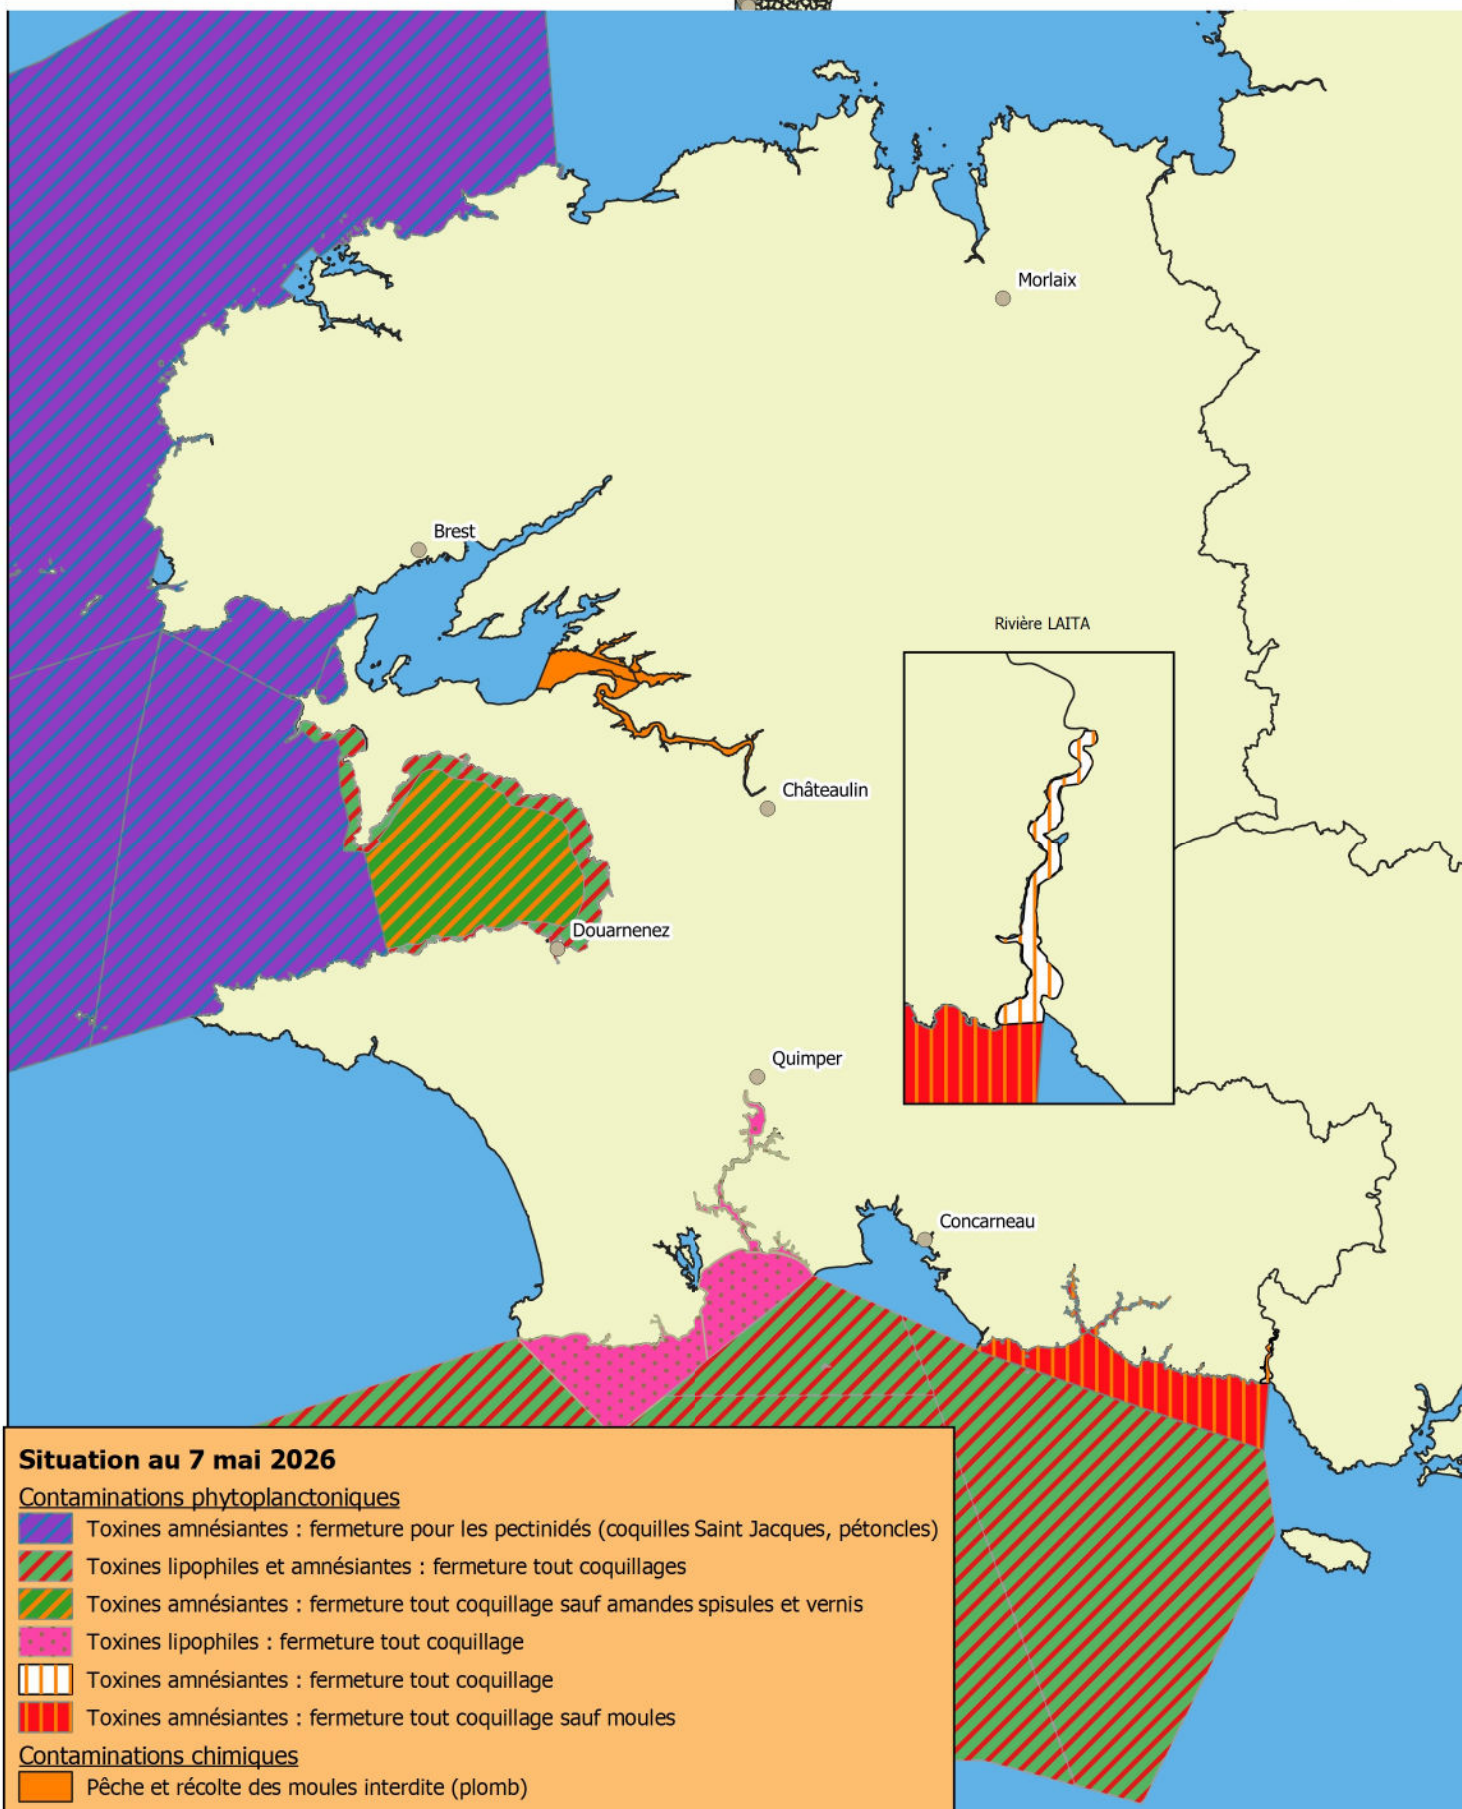

Liberté • Égalité • Fraternité

RÉPUBLIQUE FRANÇAISE

Interdiction temporaire de pêche, ramassage, expédition et commercialisation de coquillages

Cette carte est susceptible d'évoluer chaque semaine. La carte en vigueur est disponible à l'adresse suivante : www.finistere.gouv.fr
Plus d'informations sur la pêche à pied de loisirs sur le site: www.pecheapied-responsable.fr

Sources : Ifremer - zones marines / IGN - limites de département