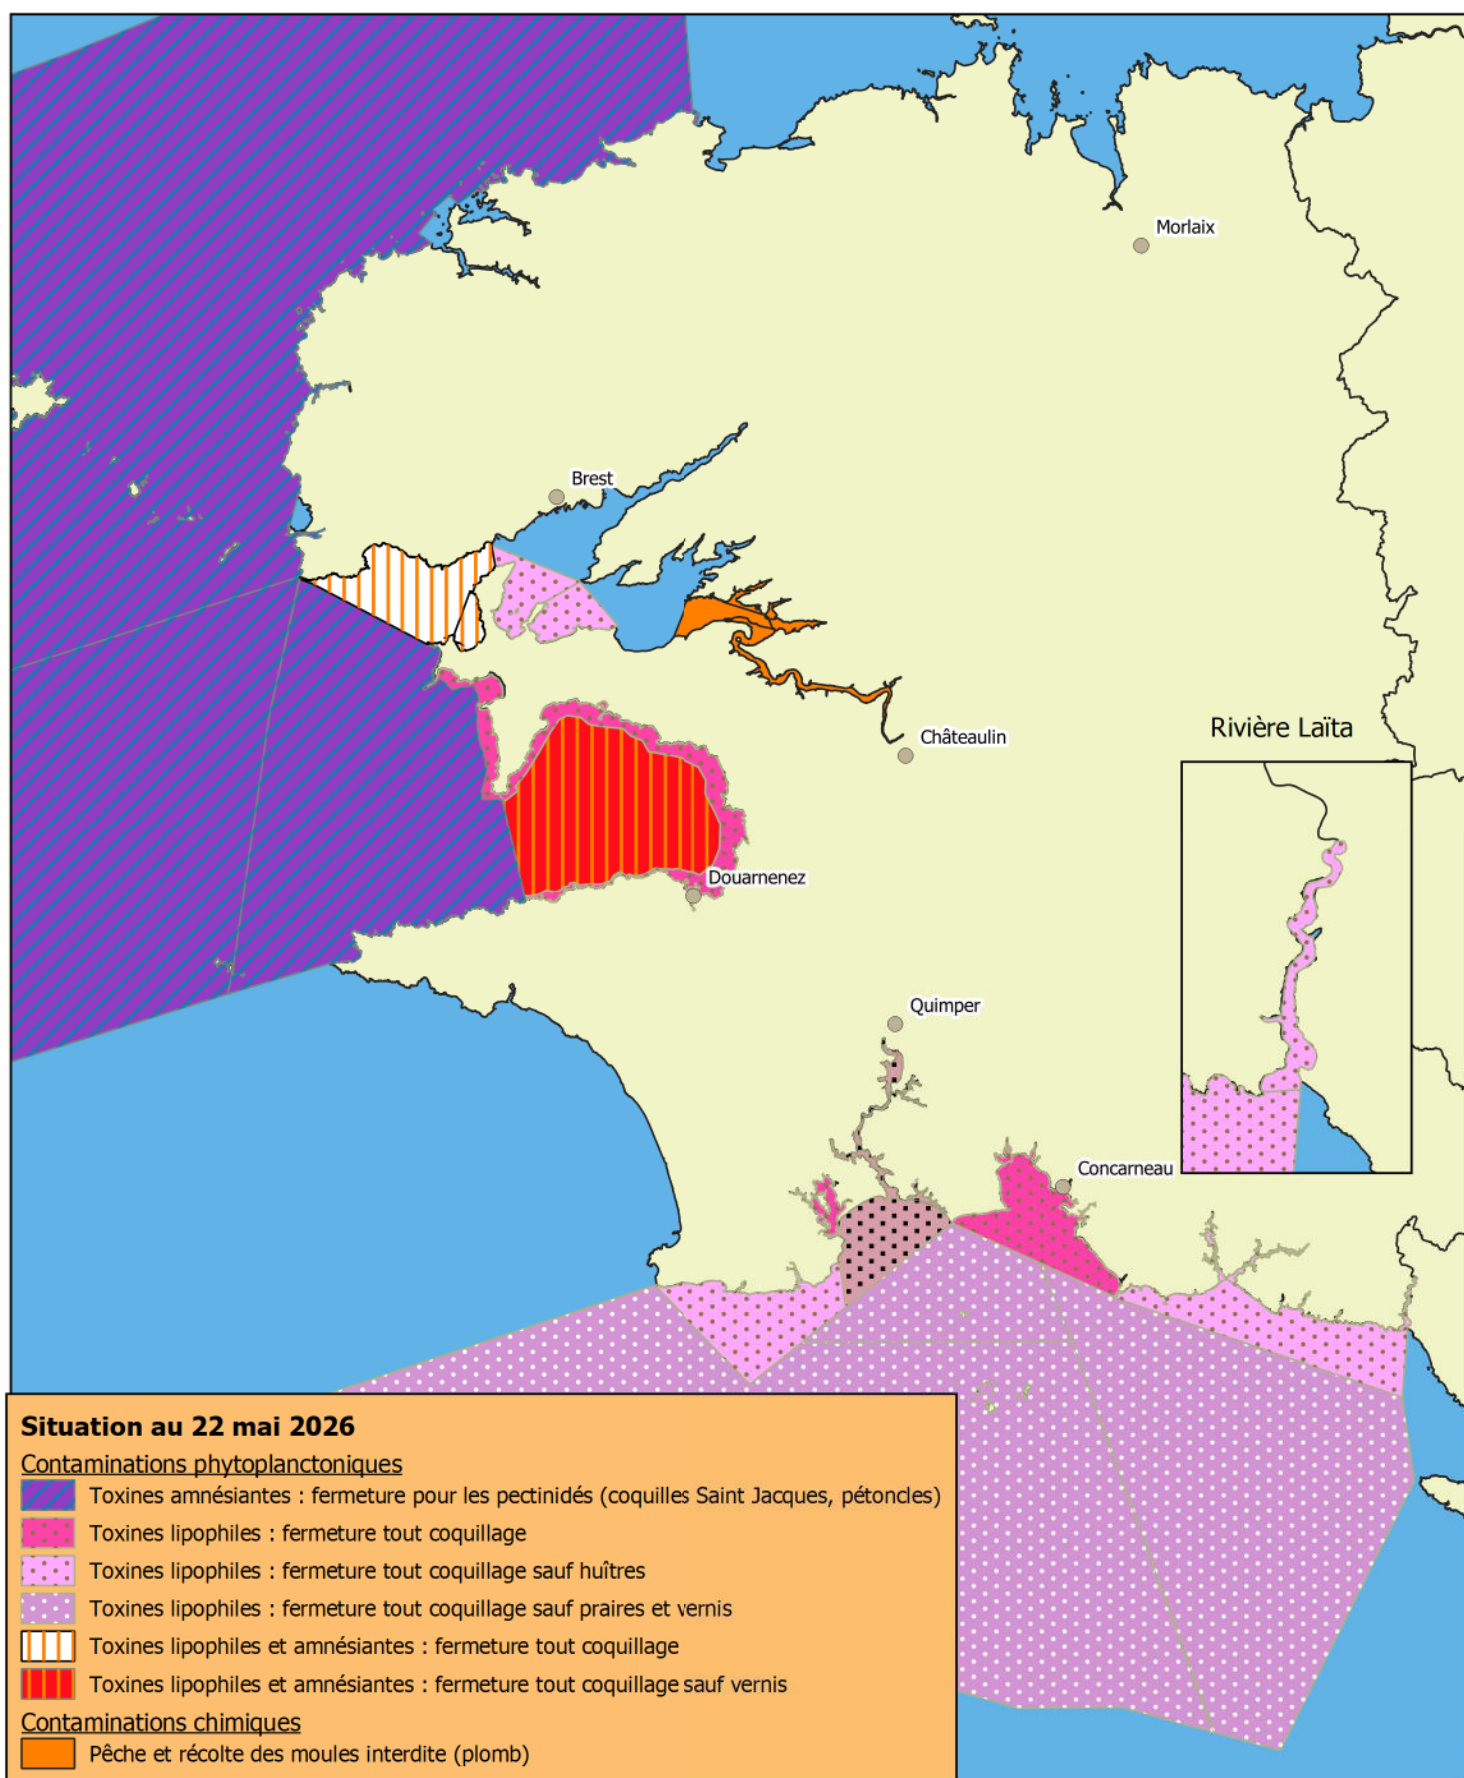

Liberté • Égalité • Fraternité

RÉPUBLIQUE FRANÇAISE

Interdiction temporaire de pêche, ramassage, expédition et commercialisation de coquillages

Cette carte est susceptible d'évoluer chaque semaine. La carte en vigueur est disponible à l'adresse suivante : www.finistere.gouv.fr
Plus d'informations sur la pêche à pied de loisirs sur le site : www.pecheapied-responsable.fr

Sources : Ifremer - zones marines / IGN - limites de département