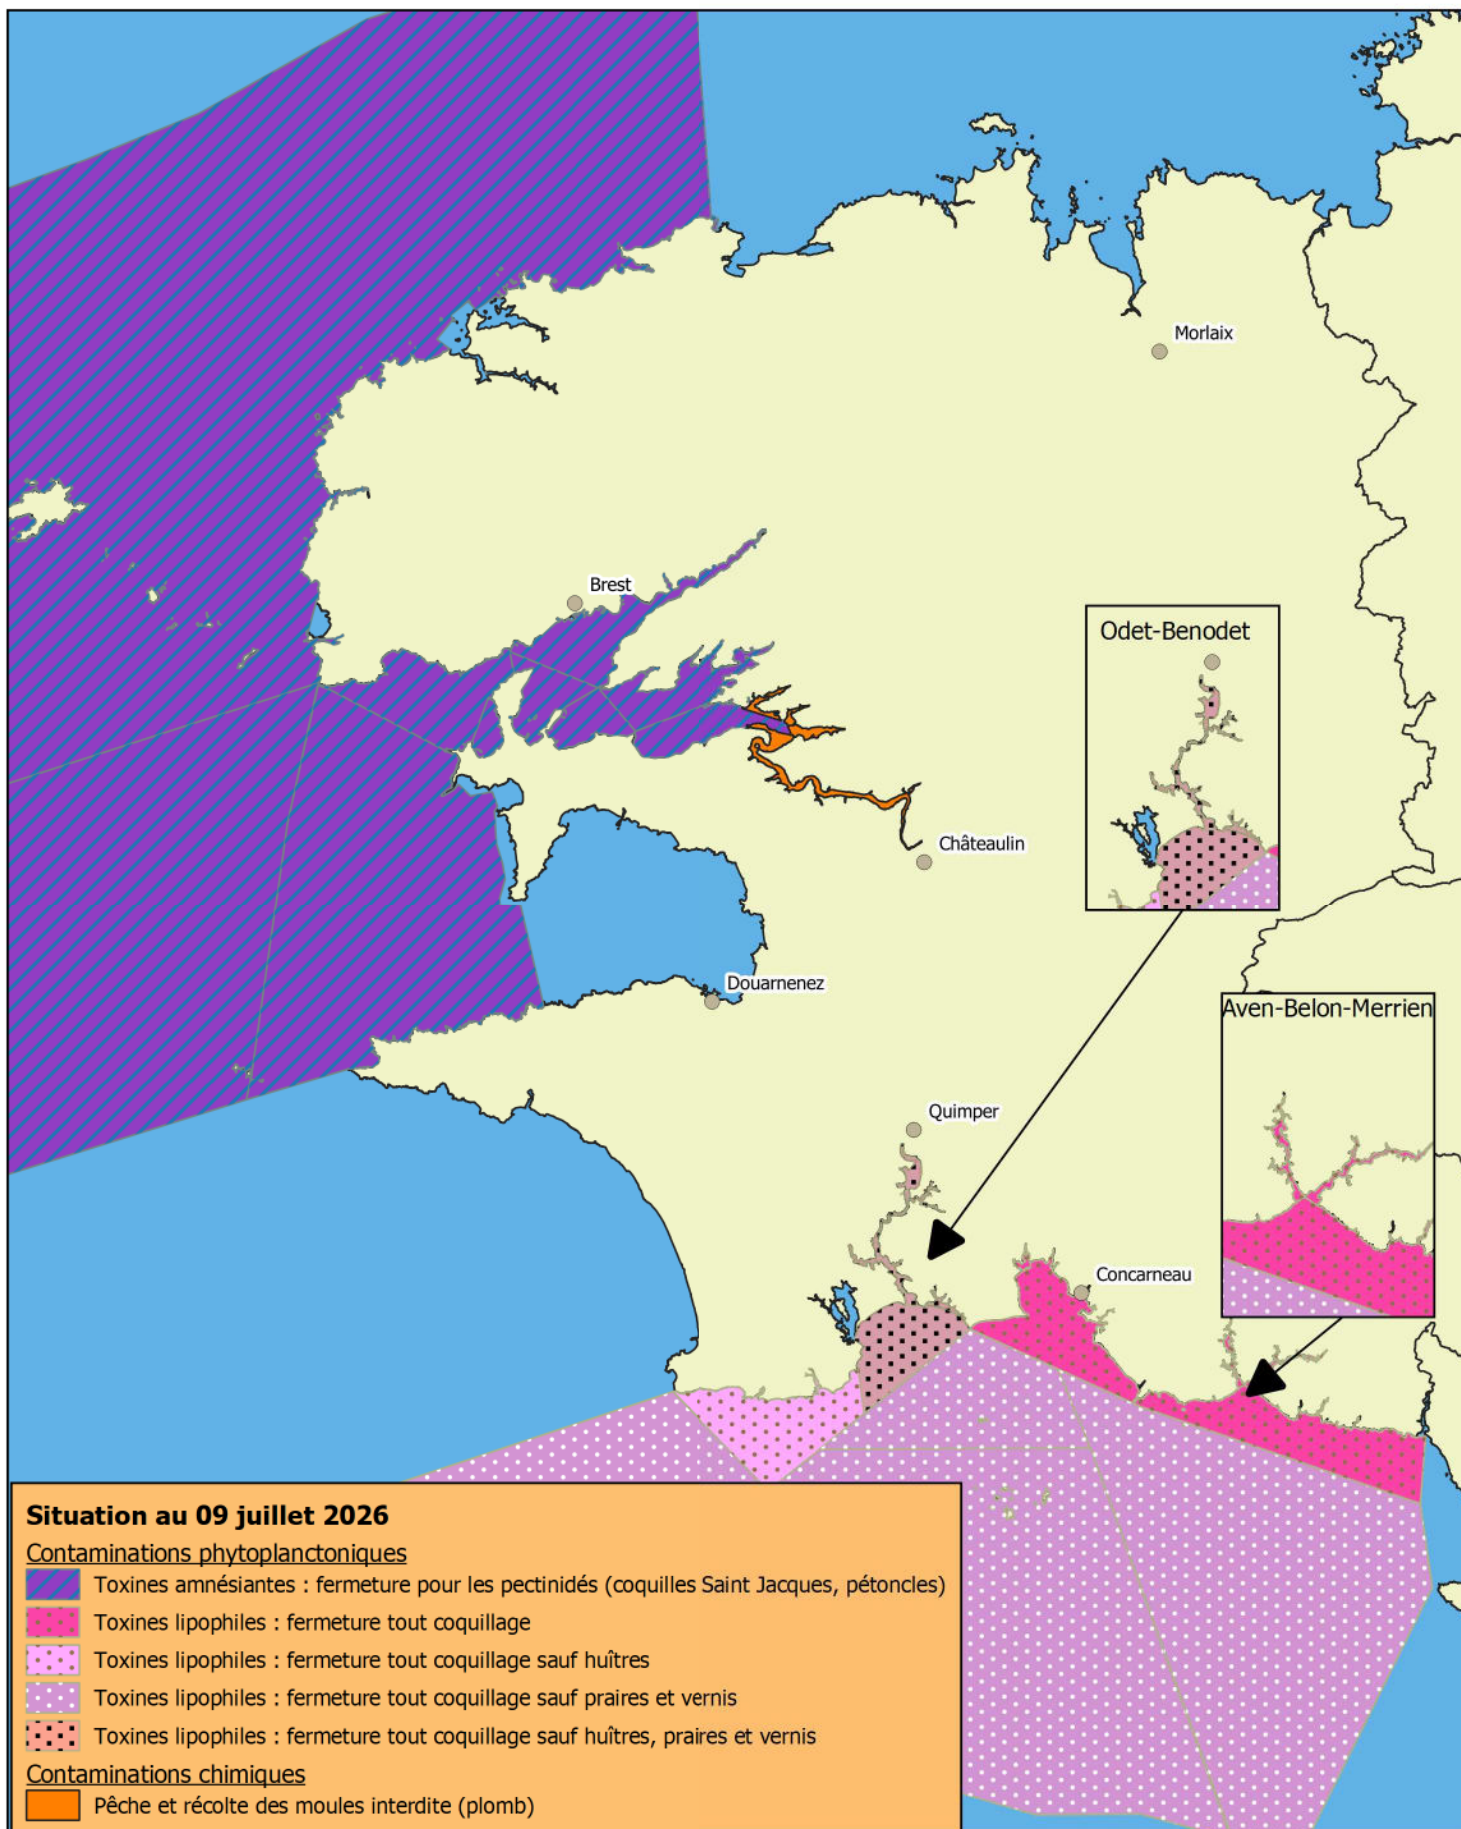

Liberté • Égalité • Fraternité

RÉPUBLIQUE FRANÇAISE

Interdiction temporaire de pêche, ramassage, expédition et commercialisation de coquillages

Cette carte est susceptible d'évoluer chaque semaine. La carte en vigueur est disponible à l'adresse suivante : www.finistere.gouv.fr
Plus d'informations sur la pêche à pied de loisirs sur le site : www.pecheapied-responsable.fr

Sources : Ifremer - zones marines / IGN - limites de département